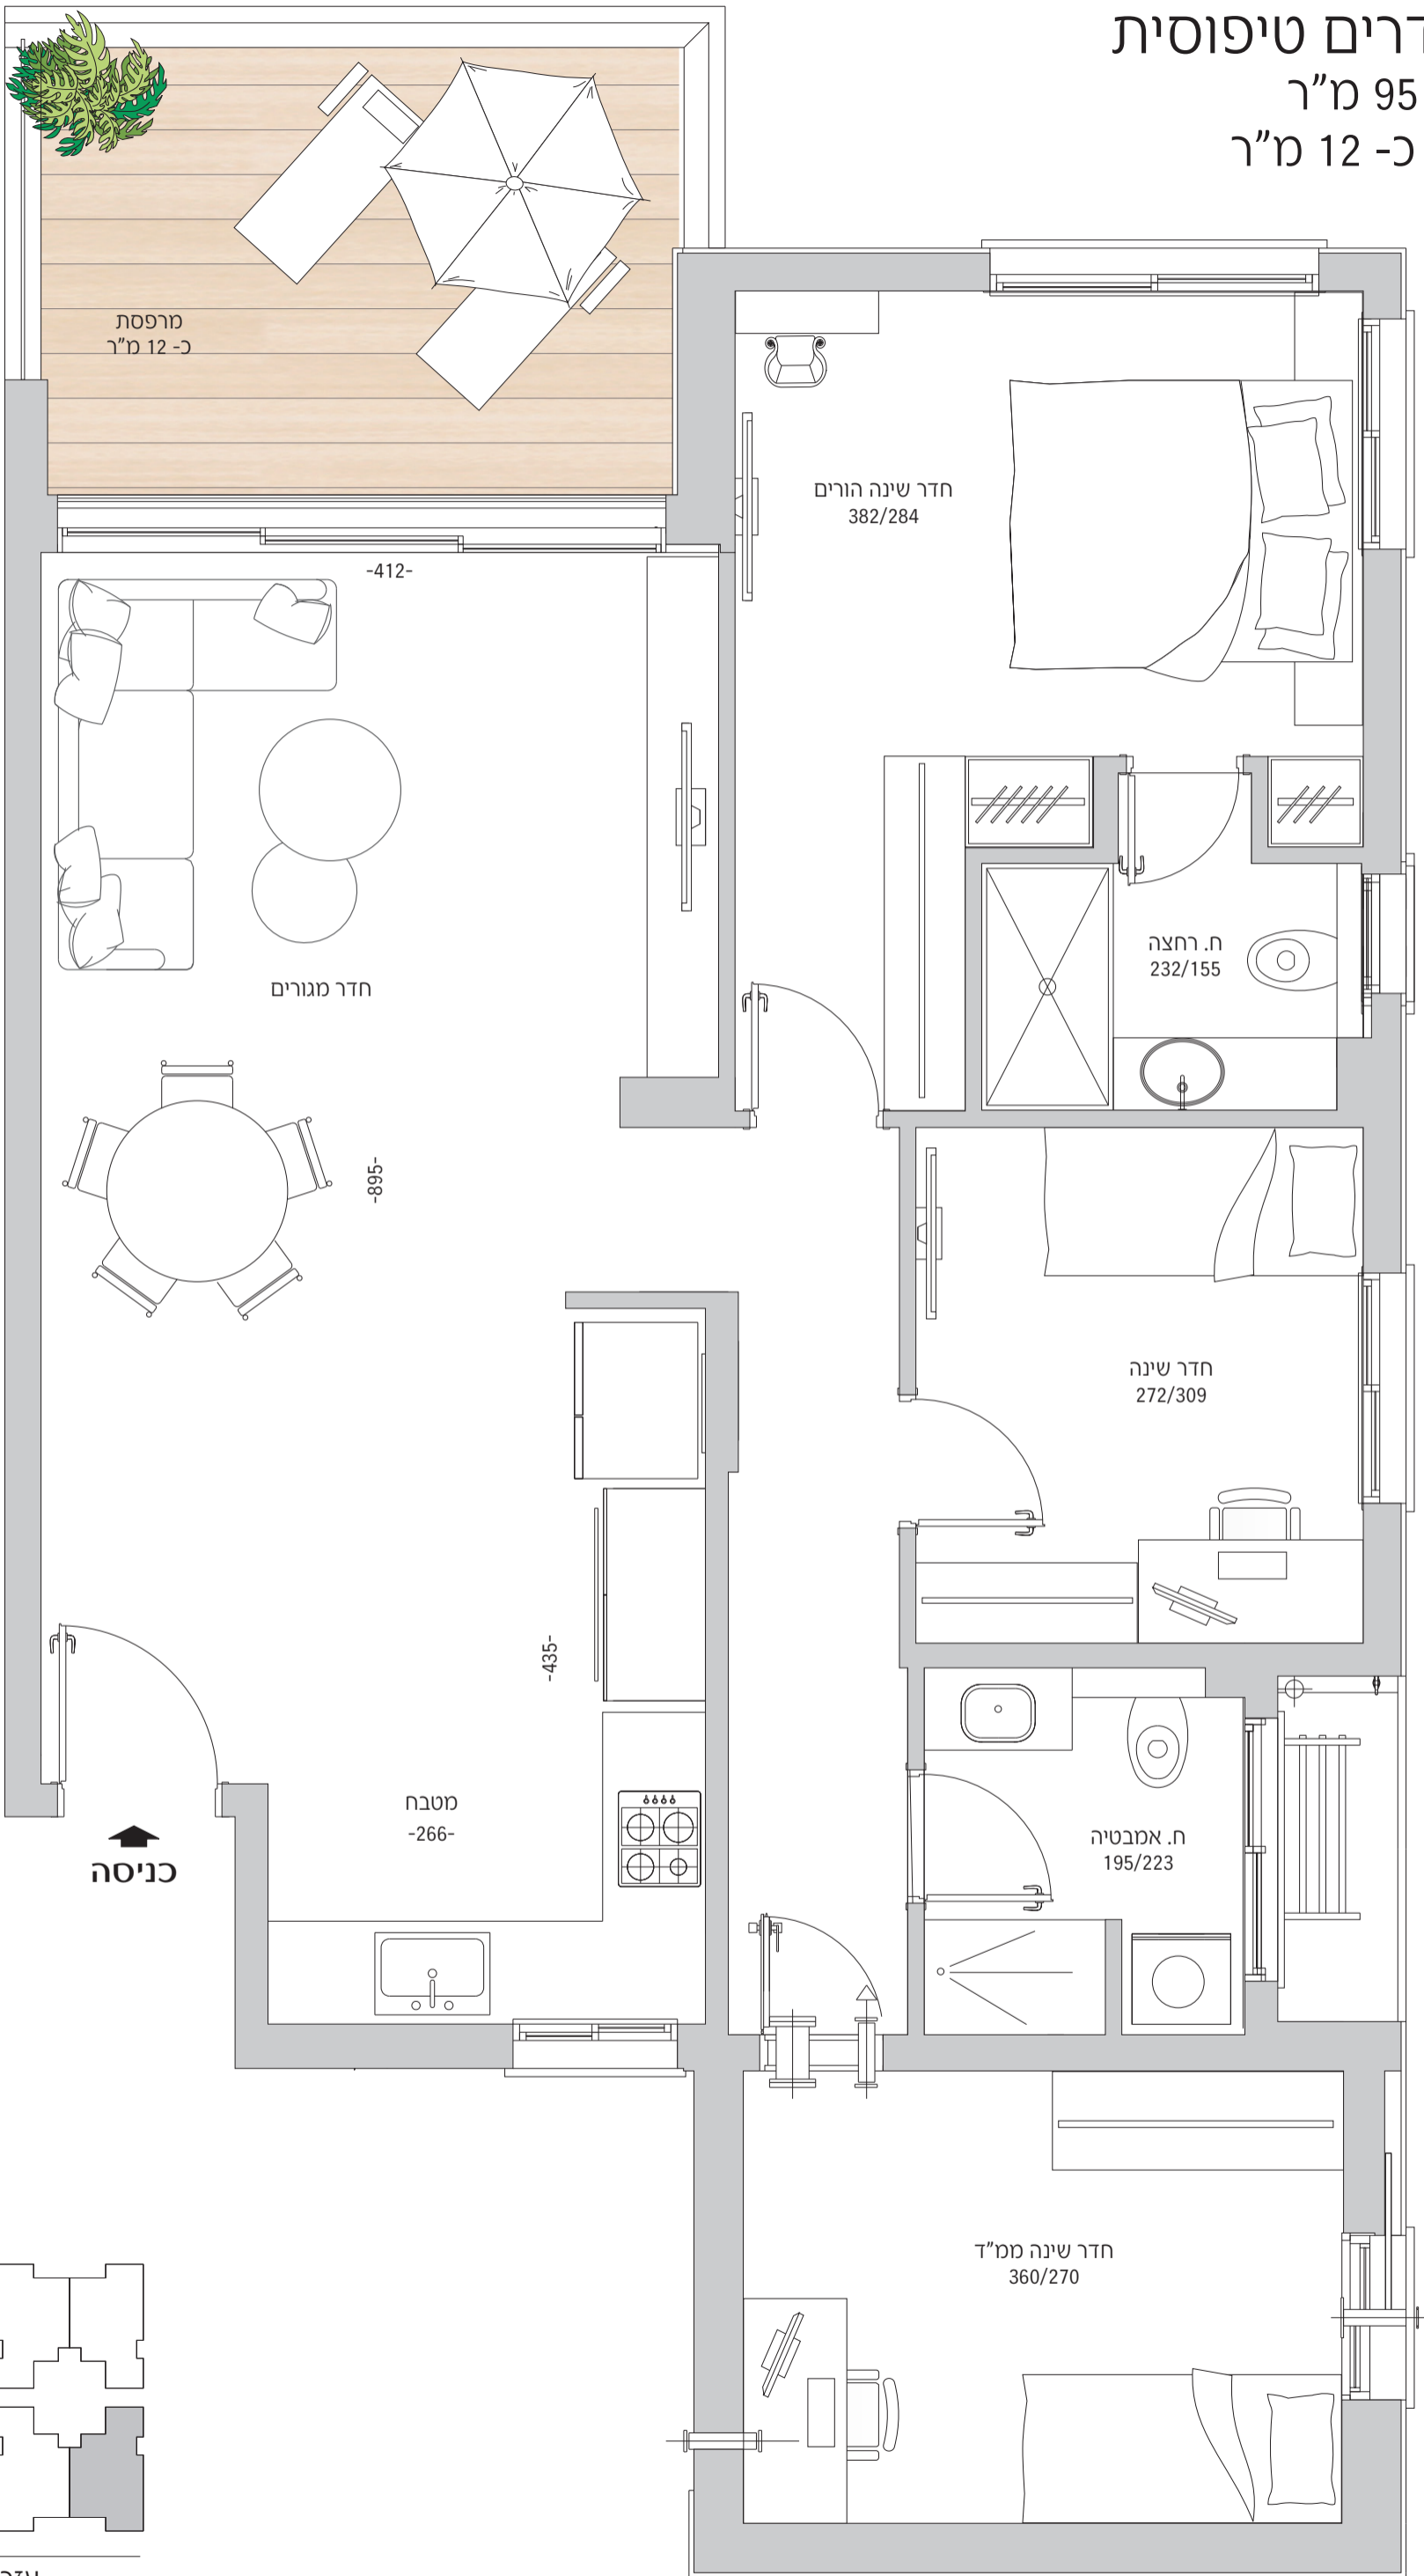

עזרא הסופר
 תכנית 4 חדרים טיפוסית
 שטח דירה כ- 95 מ"ר
 שטח מרפסת כ- 12 מ"ר

עזרא הסופר