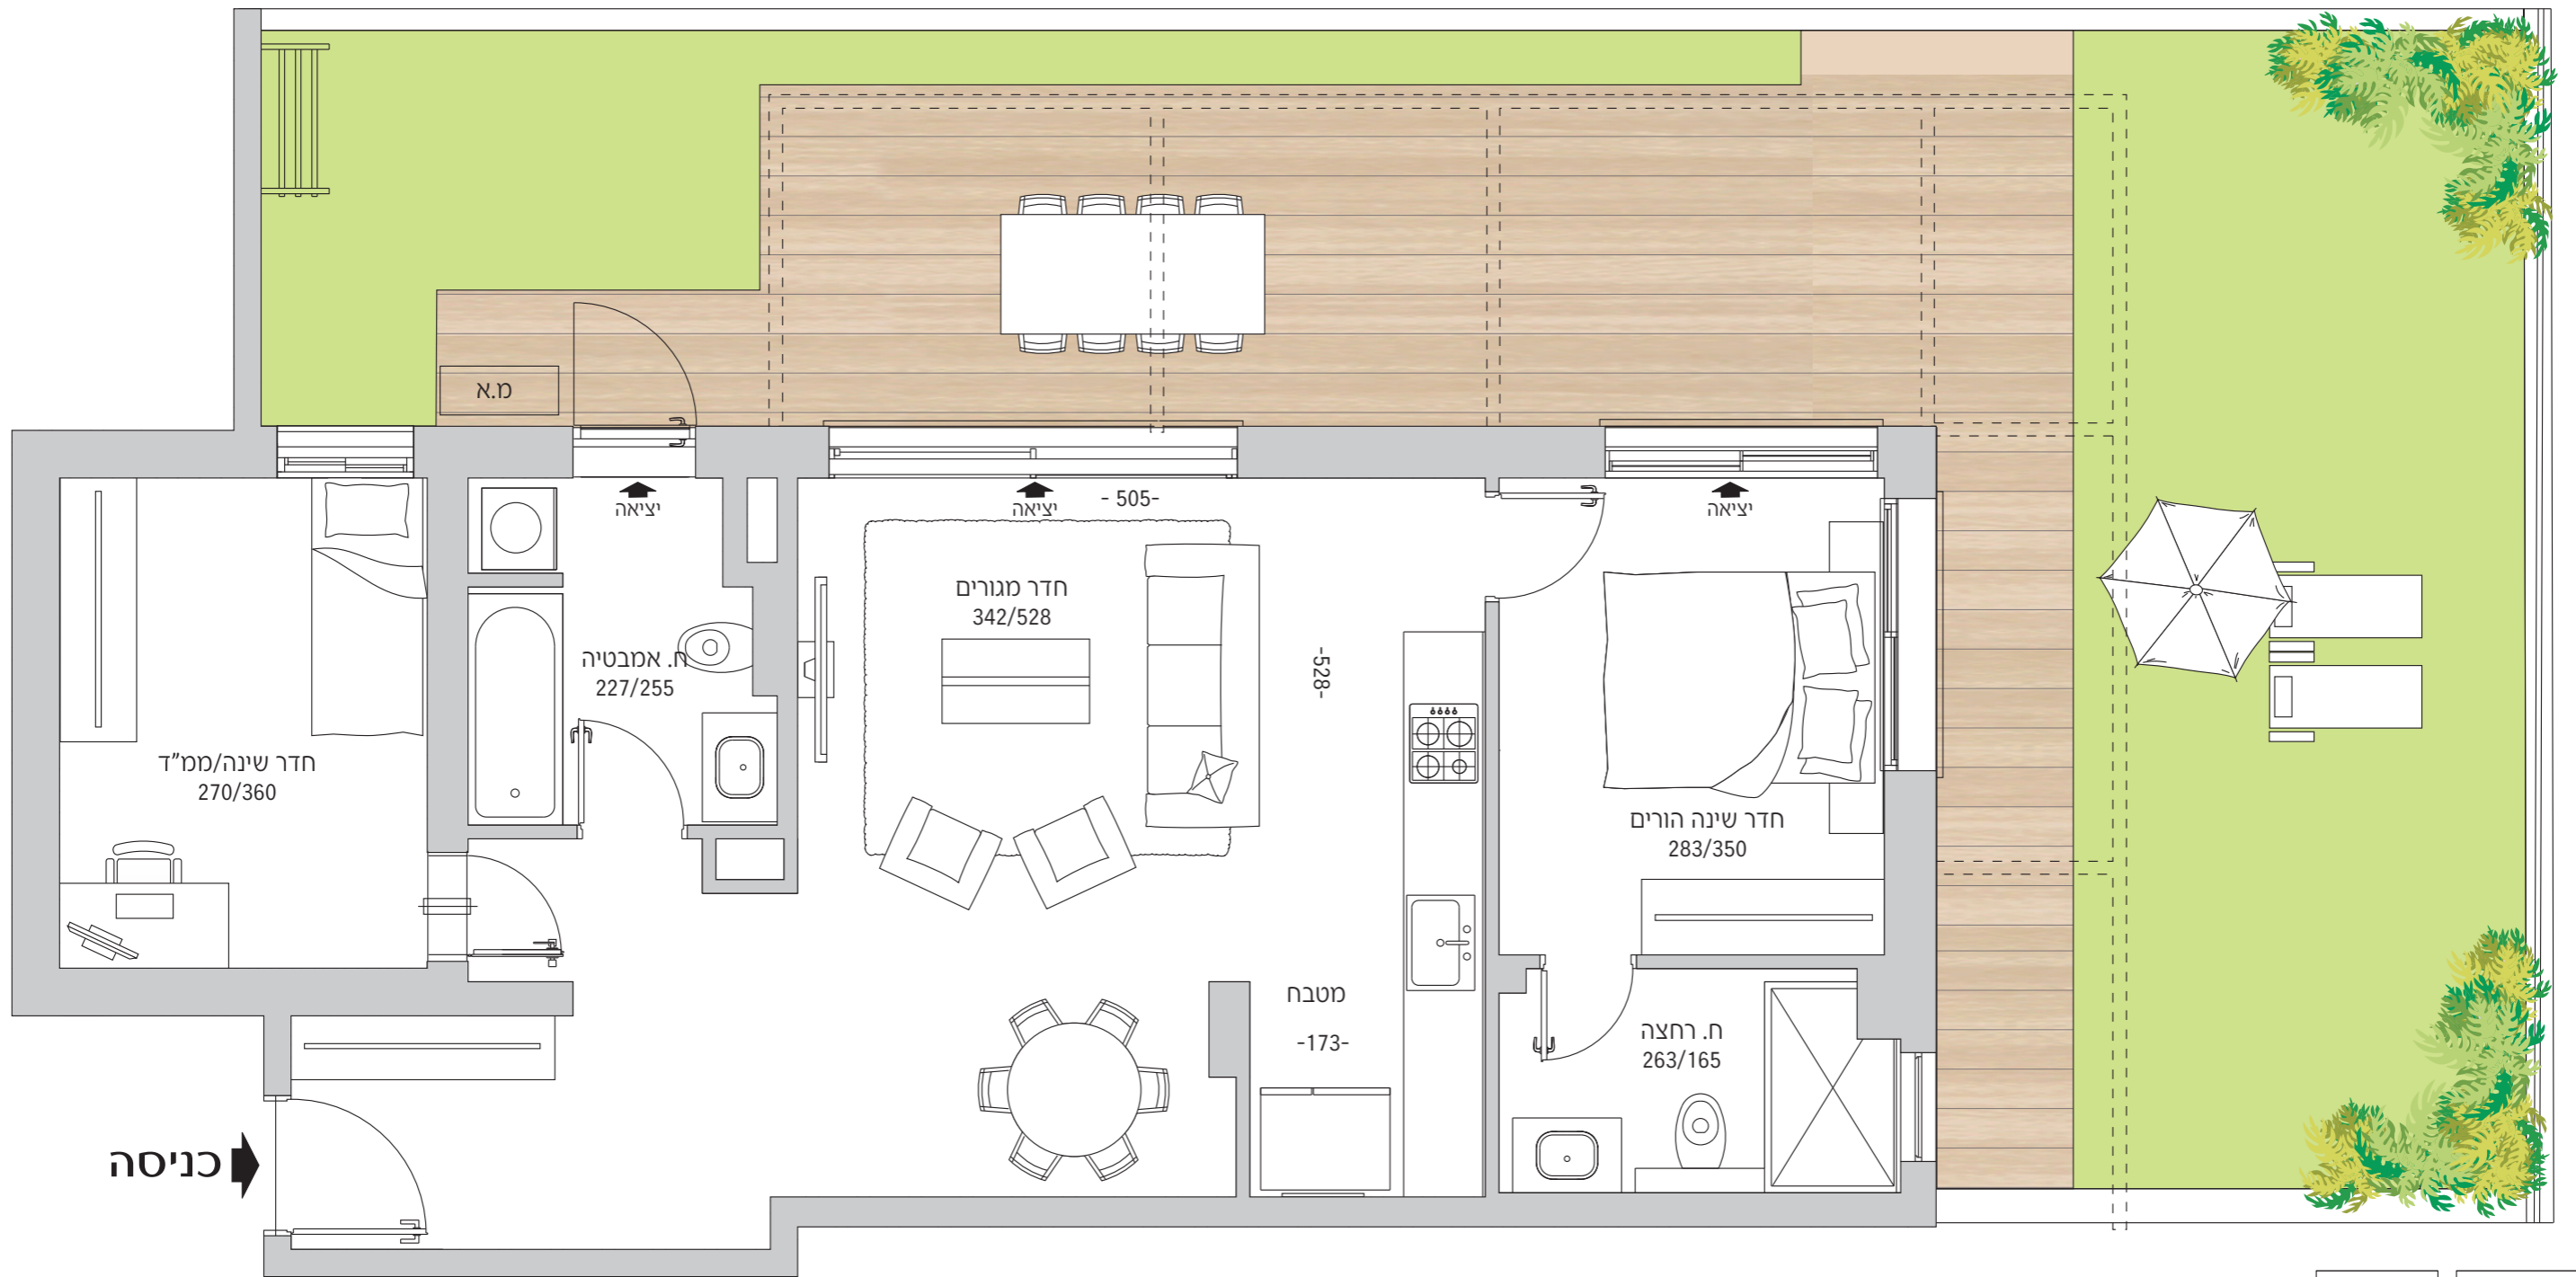

# עזרא הסופר 7

דירת גן 3 חדרים

דירה מס' 1

שטח דירה כ-79.5 מ"ר

שטח חצר כ-77 מ"ר

קומת קרקע

כניסה